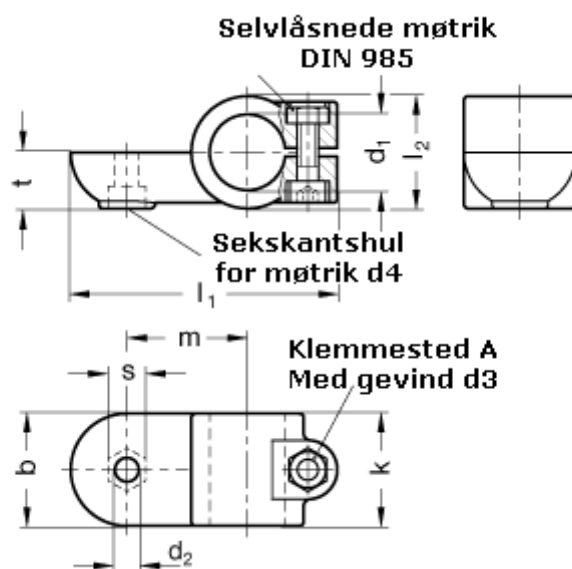

Varenummer: 20278B48MZ2SW  
Beskrivelse: E+G laskeforbindelse  
GN278-B48-MZ-2-SW

## Mål

b = 65	m = 70
d1 = B48	s = 17.0
d2 = 10.5	t = 32.5
d3 = M10	
d4 = M10	
k = 65	
l1 = 148	
l2 = 65	